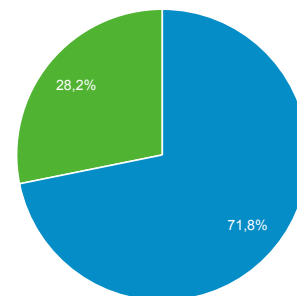

## Visión general de audiencia

Todos los usuarios  
 +0,00 % Sesiones

### Visión general

23-ene-2017 - 23-feb-2017: ● Sesiones  
 26-dic-2016 - 22-ene-2017: ● Sesiones

■ New Visitor ■ Returning Visitor

23-ene-2017 - 23-feb-2017

26-dic-2016 - 22-ene-2017

### Ciudad

Sesiones % Sesiones