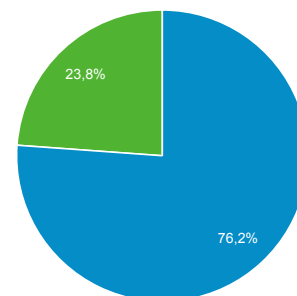

## Visión general de audiencia

Todos los usuarios  
 +0,00 % Sesiones

### Visión general

23-ene-2017 - 23-feb-2017: ● Sesiones  
 26-dic-2016 - 22-ene-2017: ● Sesiones

■ New Visitor ■ Returning Visitor

23-ene-2017 - 23-feb-2017

26-dic-2016 - 22-ene-2017

### Ciudad

Sesiones % Sesiones