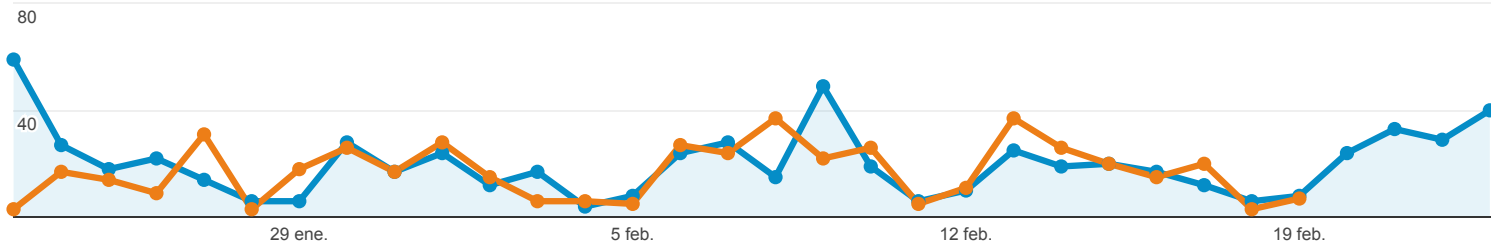

23 ene. 2017 - 23 feb. 2017  
 Comparar con: 26 dic. 2016 - 22 ene. 2017

## Visión general de audiencia

Todos los usuarios  
 +0,00 % Sesiones

### Visión general

23-ene-2017 - 23-feb-2017: ● Sesiones  
 26-dic-2016 - 22-ene-2017: ● Sesiones

■ New Visitor ■ Returning Visitor

23-ene-2017 - 23-feb-2017

26-dic-2016 - 22-ene-2017

### Ciudad

Sesiones % Sesiones